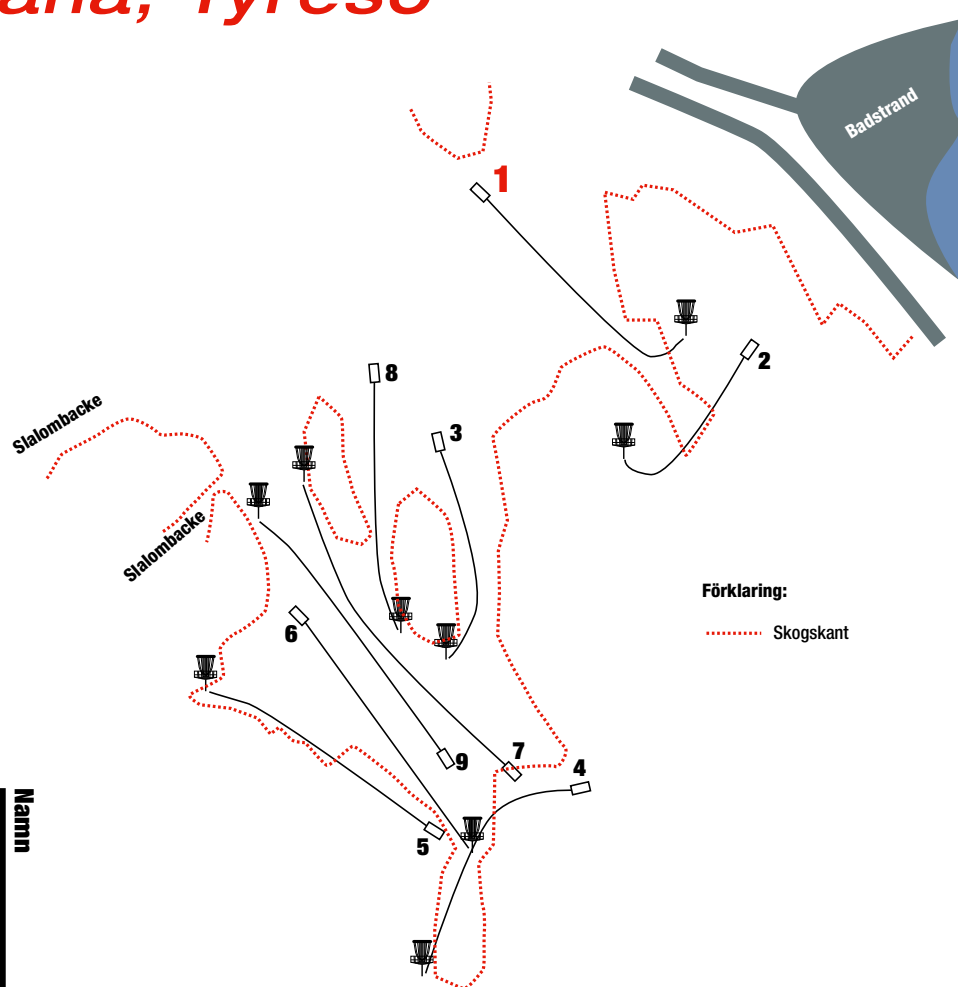

Alby Friluftsgårds Discgolfbana, Tyresö

Klass

Förklaring:

..... Skogskant

Namn	Par	Längd, m	Korg	Score		
				1	2	3
	3	105	1			
	2	54	2			
	3	82	3			
	3	89	4			
	2	71	5			
	3	92	6			
	4	124	7			
	2	74	8			
	3	96	9			
	25	787	total			

Vägbeskrivning

Kommunalt: T-bana till Gullmarsplan. Buss 873 till ändhållplats (Nyfors). 5-10 minuters promenad in längs Alby Skogsväg mot Alby friluftsgård.

Bil: Väg 73 (Nynäsvägen) söderut ut från Stockholm.

Följ skyltar mot Tyresö (österut på väg 229).

Efter ca 9km (vid OK-mack) ta höger mot Tyresö Centrum (Bollmoravägen). Efter 600m (vid Tyresö Centrum) ta vänster in på Myggdalsvägen.

Efter ca 2,5 km ta vänster in på Alby Skogsväg (Skyltat Alby Friluftsgård). Parkera där vägen tar slut.

Komentarer

-

Banrekord - 2x9 hål

Officiellt 43 (Thomas Wahlström)

Inofficiellt 39 (Peter Henriksson)