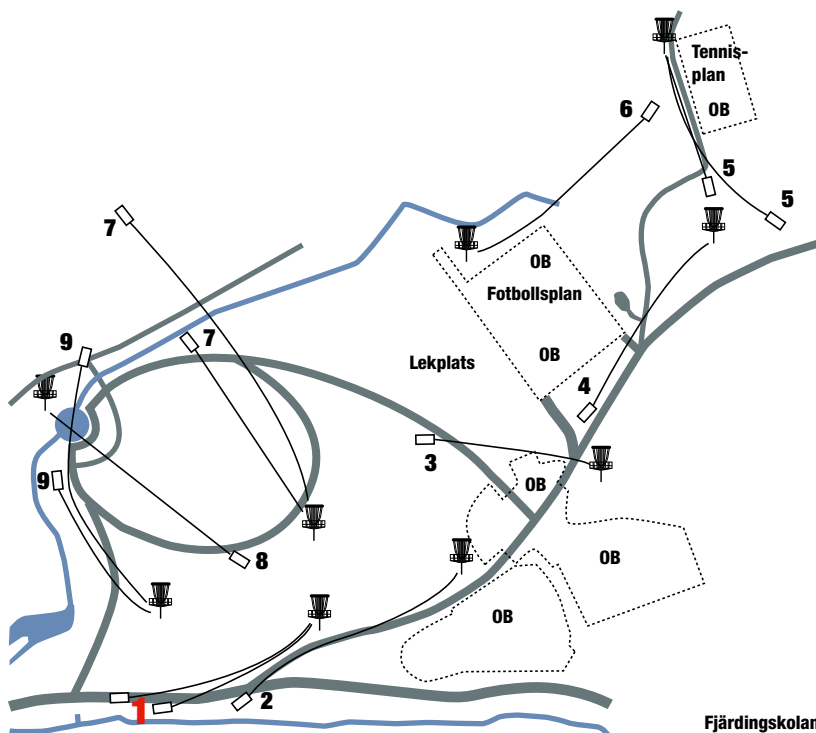

# Fjärdingsparkens Discgolfbana, Borås

## Vägbeskrivning

Från väg 40 tar du av på Åsvägen och kör mot Hässleholmen. Efter ungefär en kilometer svänger du av till vänster på Kapplandsgatan. Parkera vid Fjärdingskolan. Följ gångvägen som går ned parallellt med skolan så kommer du till banan.

Fjärdingskolan

Namn	Par	Längd, m	Korg			
	3	80/69	1			
	4	80	2			
	3	62	3			
	4	72	4			
	3	75/61	5			
	3	73	6			
	4	115/77	7			
	4	85	8			
	3	80/59	9			
	30	722/638	total			

## Kommentarer

**Hål 6:** Se upp om du är högerkastare. Väldigt lätt att hamna OB.

**Hål 8:** Kasta inte för långt. Lätt att tappa bort discar i snåren bakom.