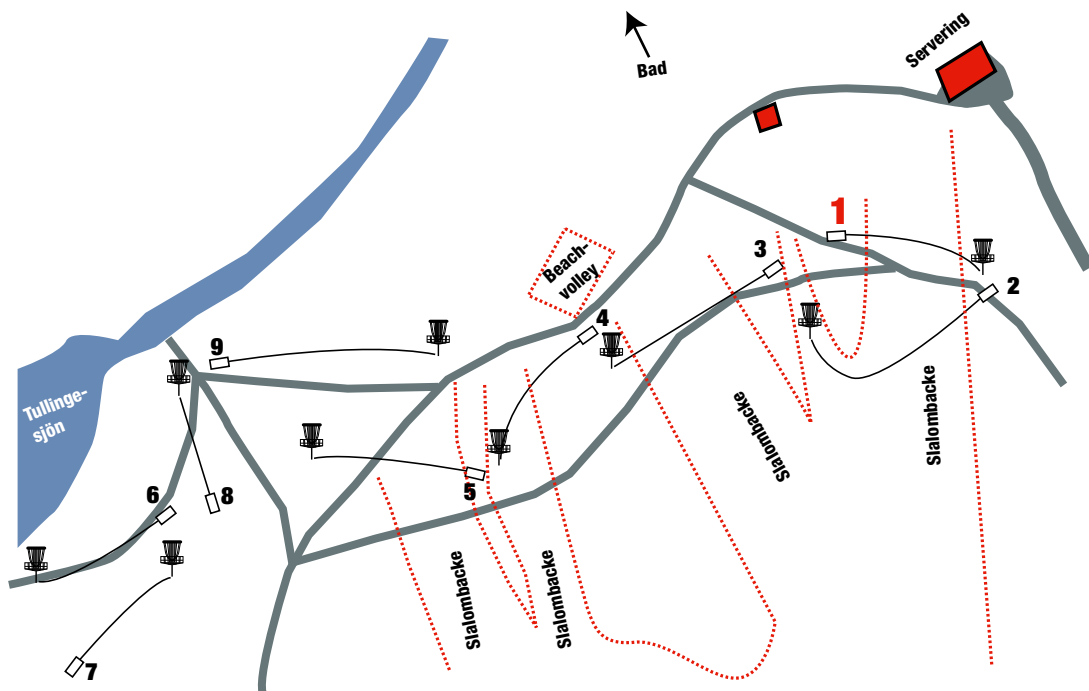

Flottsbro Frisbeegolf, Huddinge

Klass

guide

Vägbeskrivning

Kommunalt: Pendeltåg till Huddinge, Buss 741 mot Skärholmen, byte vid Gustav Adolfs väg till Buss 740 till Flottsbro friluftsområde (skidbacken).

Bil: E4 söderut ut från Stockholm. Ta avfart 148 vid Vårby. Följ skyltar mot Huddinge/Sjukhus (väg 259, Botkyrkaleden). Efter drygt 2 km ta höger mot Flottsbro friluftsområde/skidbacke (Häggstavägen). Vänster på Gömmarvägen precis innan kyrkogården. Följ den till slutet till campingen och parkering.

Kommentarer

-

Banrekord 2x9 hål
40 (Markus Källström)

Namn	Par	Korg	
		Längd, m	
	3	66	1
	3	81	2
	3	83	3
	3	92	4
	3	87	5
	3	83	6
	3	62	7
	2	53	8
	3	81	9
	26	688	total