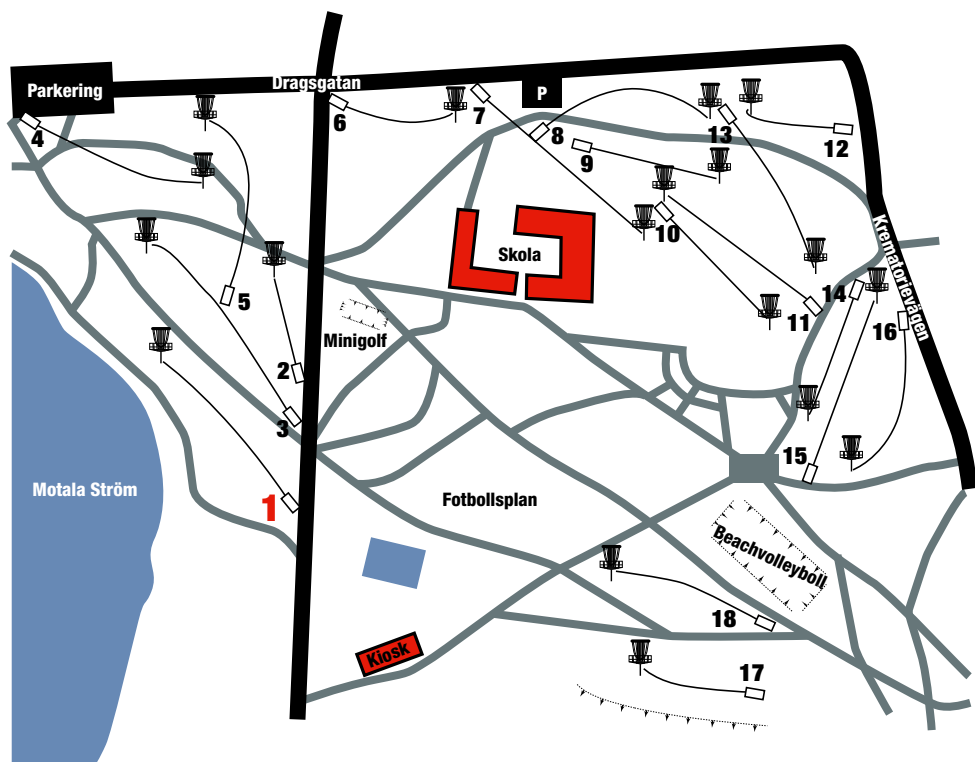

Folkparkens Frisbeegolfbana, Norrköping

Namn	Par	Längd, m	Korg																			
			1	2	3	4	5	6	7	8	9	10	11	12	13	14	15	16	17	18	total	
	3	88																				
	3	65																				
	3	117																				
	3	89																				
	3	98																				
	2	62																				
	3	98																				
	3	75																				
	3	100																				
	3	85																				
	3	95																				
	2	55																				
	3	82																				
	3	75																				
	3	100																				
	3	80																				
	3	72																				
	3	87																				
	52	1523																				

Klass

OBS: Om det är någon uppgift om banan som inte stämmer meddela oss på mejl info@discgolfguide.se.

Vägbeskrivning

Om du kommer E4, riksvägen söderifrån sväng av till höger vid Himmelstalundsbadet. Följ Dragsgvägen till du ser Folkparlsskolan på höger hand. Parkera vid skolan. Banan ligger runt om skolan.