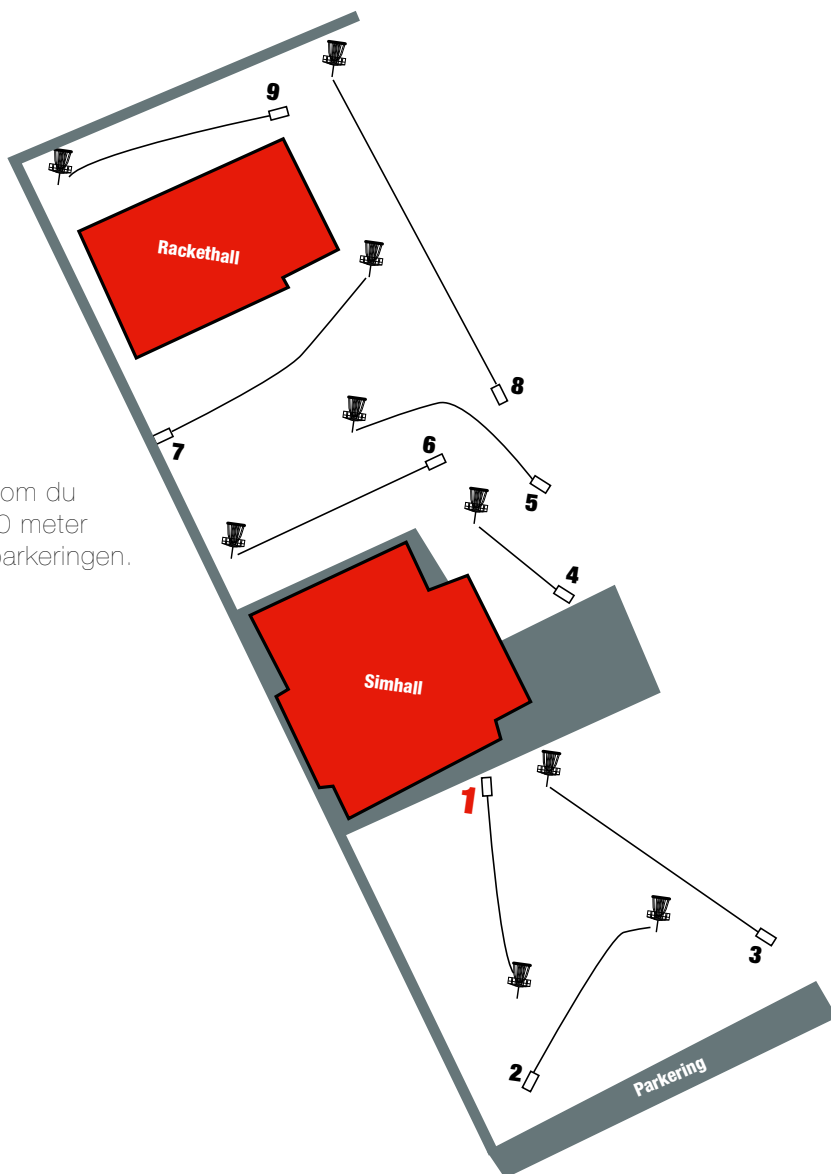

# Höganäs Discgolfbana, Höganäs

## Klass

## Vägbeskrivning

Kör väg 111 som går genom Höganäs. Om du kommer söderifrån kör in höger på (vänster om du kommer från norr) Landgårdsvägen. Efter 3-400 meter svänger du vänster in på Friluftsvägen. Kör till parkeringen. Banan börjar vid simhallen.

## Banrekord

-

Namn	Korg		Par
	Längd, m		
	1	55	3
	2	67	3
	3	73	3
	4	49	3
	5	60	3
	6	67	3
	7	90	3
	8	100	3
	9	73	3
	total	634	27