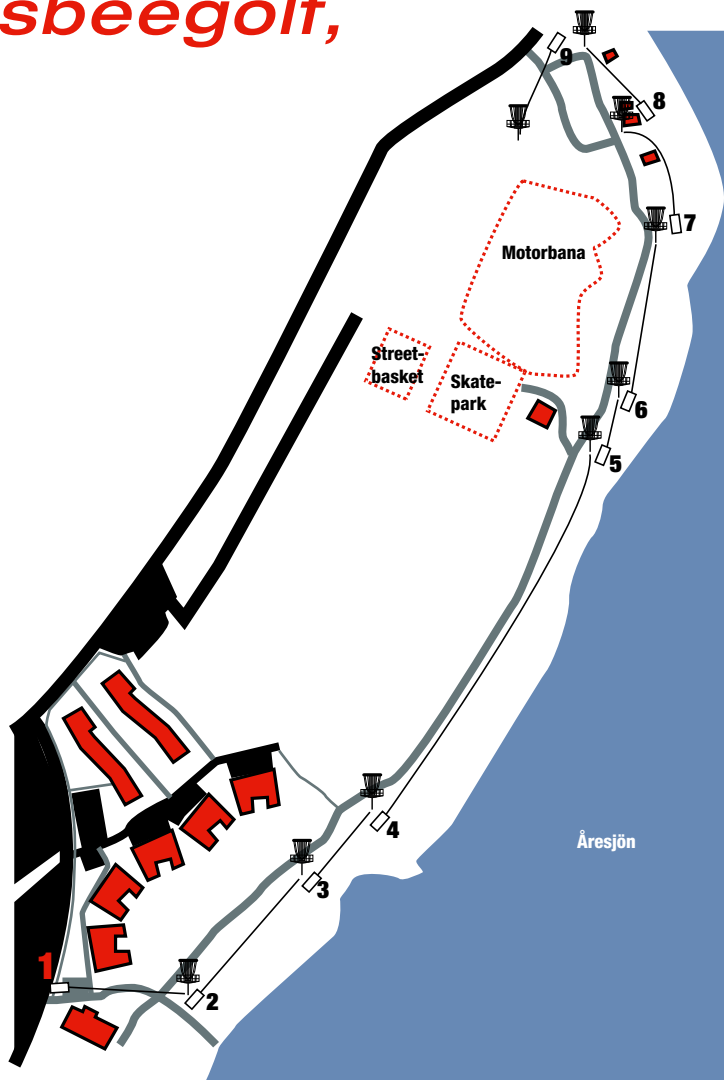

## Vägbeskrivning

Ligger vid Holiday Club vid Åresjöns strand. Fråga i receptionen.

Namn	Par	Korg	
		Längd, m	
	3	50	1
	4	60	2
	3	40	3
	6	120	4
	2	20	5
	3	60	6
	3	40	7
	3	50	8
	3	50	9
	30	490	total

## Kommentarer

**Utkastmarkeringar saknas.**

**Utkast hå 1:** Utkastet sker "bredvid stora stenen vid ladan".

**Utkast övriga hå:** Sker "bredvid föregående hås korg".