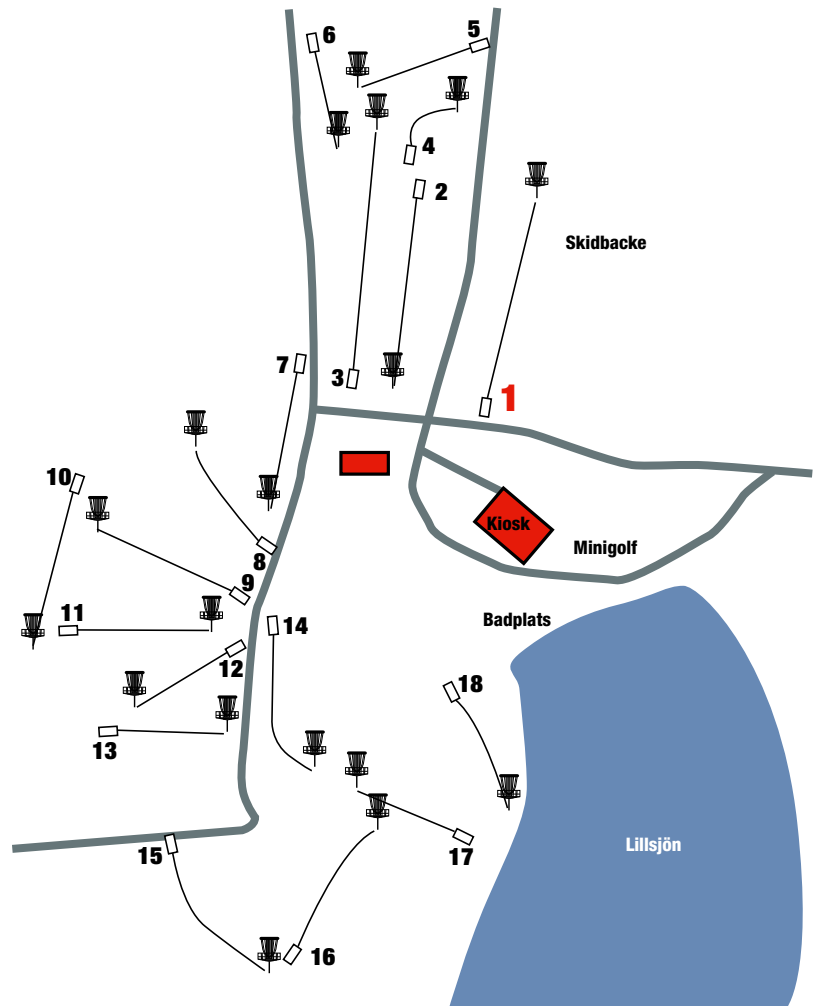

# Lillsjöns Discgolfbana, Kungsängen

Namn	Par	Längd, m	Korg																		
			1	2	3	4	5	6	7	8	9	10	11	12	13	14	15	16	17	18	total
	3	119																			1714
	3	96																			54
	4	148																			
	2	68																			
	3	102																			
	3	87																			
	4	129																			
	3	75																			
	3	87																			
	3	111																			
	3	103																			
	3	77																			
	3	76																			
	3	102																			
	3	104																			
	3	99																			
	2	58																			
	3	73																			

## Vägbeskrivning

**Med bil:** E18 till Kungsängen 3 mil nordväst - om Stockholm. Tag av vid avfarten Kungsängen / Granhammar / Brunna åk mot Tibble (under motorvägen.). Åk igenom en rondell och tag därefter första till höger, följ grusvägen cirka 2 km ner till en parkering och gå därefter 100 m förbi vägbommen och du är framme vid hål 1.

**Kommunt:** Pendeltåg till Kungsängen och buss 559 eller 558 mot Granhammar. Gå av vid hållplats Hallonvägen. Följ grusvägen mot Lillsjön och gå förbi parkeringen till vägbommen och 100 m till så är du framme vid hål 1.