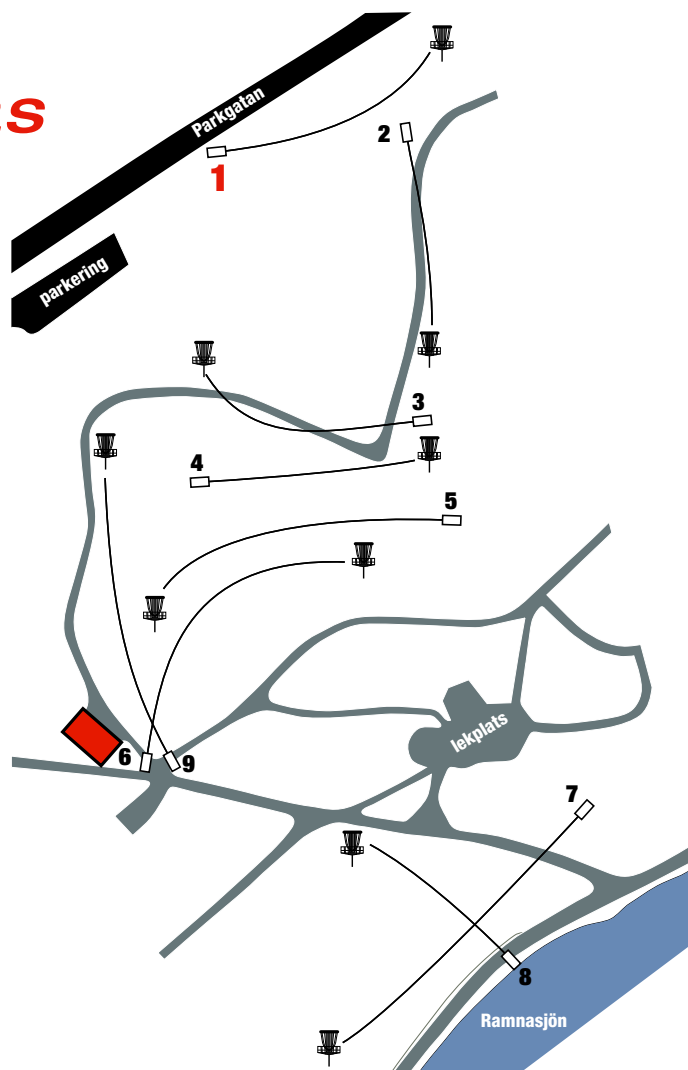

Ramnaparkens Discgolfbana, Borås

Klass

Vägbeskrivning

Från väg 40 tar du av mot väg 180 mot Alingsås. Kör Alingsåsvägen, 180, rakt fram och sväng vänster upp på Parkgatan. Efter ungefär 500 meter har du Ramnaparken på vänster sida och idrottsplatsen Ramnavallen på höger sida. Sväng vänster upp på parkeringen.

Komentarer

Hål 4: Se upp! Stup precis bakom korgen.

Hål 7,8: Se upp! Korsande hål.

Banrekord

-

Namn	Par	Korg	
		Längd, m	
	3	59	1
	3	48	2
	3	52	3
	3	54	4
	4	64	5
	3	61	6
	4	75	7
	3	53	8
	3	54	9
	29	520	total