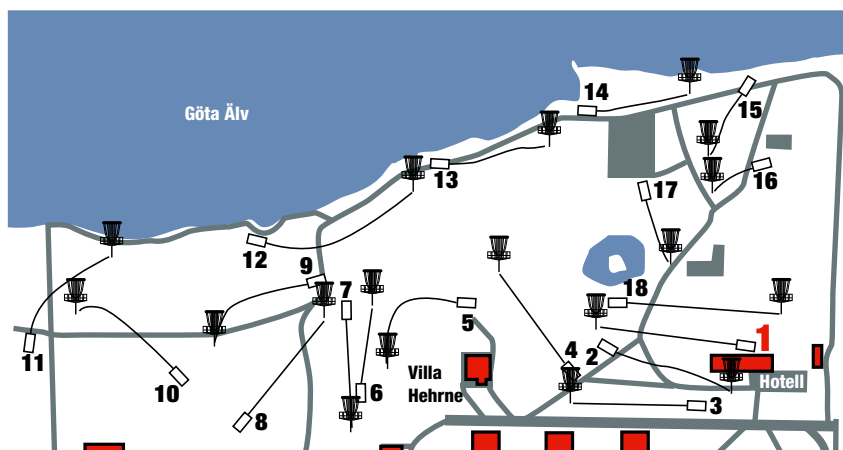

Restad Sport Camps Discgolfbana, Vänersborg

Namn	Korg	Längd, m	Par			
	1	82	3			
	2	100	3			
	3	101	3			
	4	94	3			
	5	77	3			
	6	98	3			
	7	82	4			
	8	116	3			
	9	109	4			
	10	100	4			
	11	77	3			
	12	153	4			
	13	136	4			
	14	70	3			
	15	69	3			
	16	61	3			
	17	72	3			
	18	74	3			
	total	1671	59			

Klass

OBS: Om det är någon uppgift om banan som inte stämmer meddela oss på mejl info@discgolfguide.se.

Vägbeskrivning

Från Trollhättan. Sväng av från väg 45 mot Vänersborg. Du åker då på Edsvägen. Följ den till du åker över en å. Sväng strax därefter höger in på Gropbrovägen. Tag av tredje vägen till höger, Tegelbruksvägen. Fortsätt på den till du ser skylt till Hotell Hehrne. Kör in och parkera. Banan ligger vid hotellet.