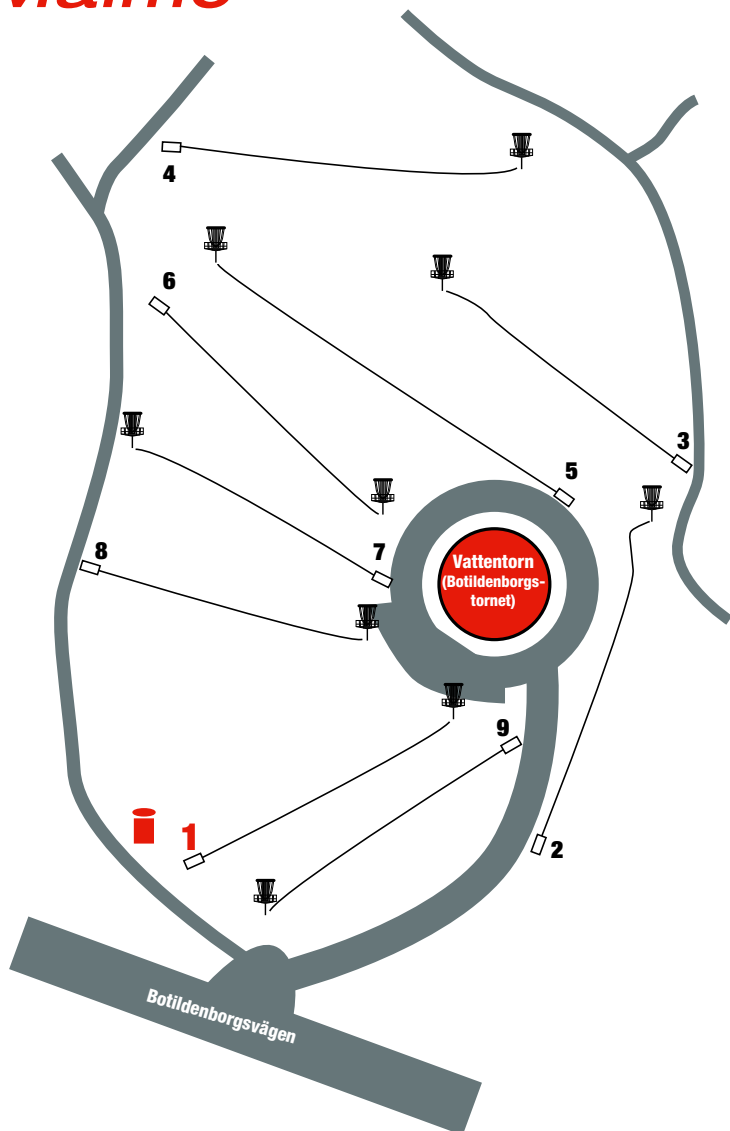

Rosengårds Frisbeegolfbana, Malmö

Klass

Vägbeskrivning

Från E6, Inre Ringvägen, svänger du av på Botildenborgsgatan. Sväng av andra vägen till höger mot vattentornet.

Namn	Korg		Längd, m	Par
	1	2		
			73	2
			89	3
			83	3
			88	3
			93	3
			81	3
			73	2
			78	3
			76	3
			734	25
			total	

Banrekord

-