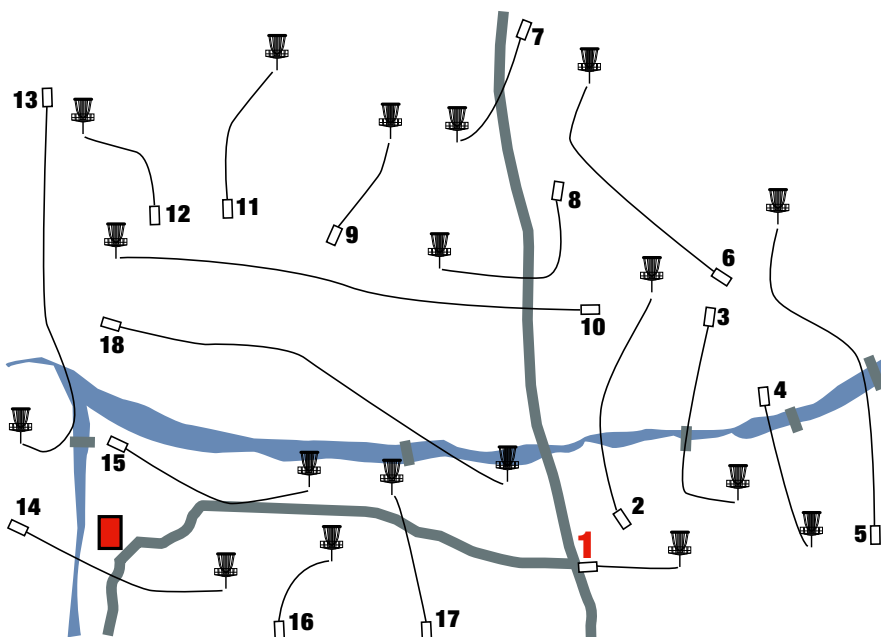

# Samuelsdalsbanan, Falun

Namn	Par	Längd, m	Korg	
			1	2
	2	71	1	1
	3	118	2	1
	3	94	3	0
	3	87	4	0
	4	157	5	0
	3	102	6	0
	3	87	7	0
	3	74	8	0
	2	50	9	0
	4	165	10	0
	3	80	11	0
	2	65	12	0
	5	236	13	0
	3	84	14	0
	3	100	15	0
	2	69	16	0
	3	84	17	0
	3	135	18	0
		1858	total	
	54			

## Vägbeskrivning

Kommer man ifrån Borlänge på väg 50 så blir det första rondellen till höger när man kommer till Falun sen första höger sen åker man ca:500m tills vägen tar slut där svänger man höger in på Guldstigen sen 200m där tar vägen slut där parkerar man, sen får man gå rakt fram in i skogen på en grusväg cirka 150m - framme.

## Banrekord

**49 (Carl Herlenius)**