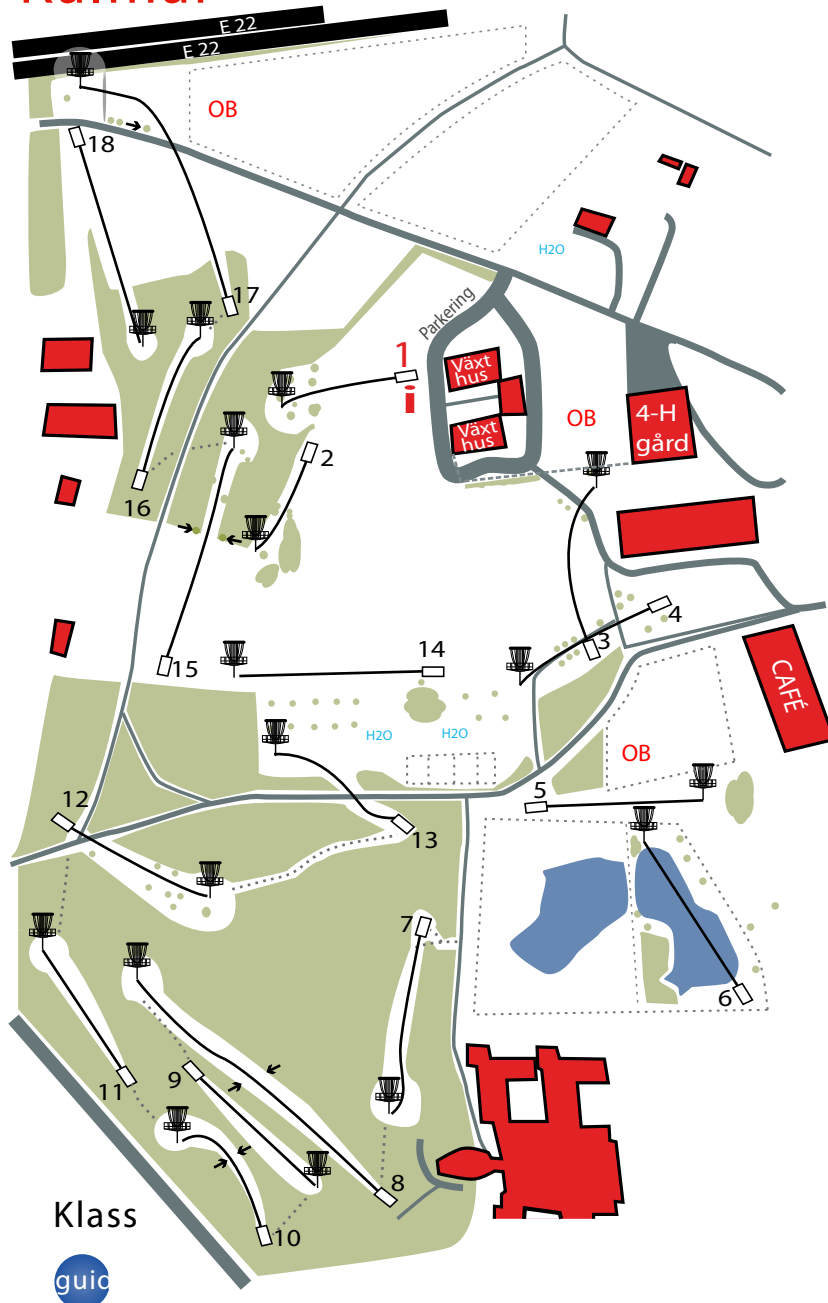

# Skälby Discgolfbana, Kalmar

Namn	Par	Längd, m	Korg																		
			1	2	3	4	5	6	7	8	9	10	11	12	13	14	15	16	17	18	total
	3	83																			1727
	3	75																			
	3	85																			
	3	83																			
	3	75																			
	3	77																			
	3	90																			
	4	154																			
	3	79																			
	3	74																			
	3	73																			
	3	78																			
	3	91																			
	3	110																			
	4	141																			
	3	82																			
	4	166																			
	3	111																			
	57	1727																			

## Vägbeskrivning

Skälby fritidsområde ligger bredvid E 22 i Kalmar. På höger sida om man kommer söderifrån. Kör vänster vid maxi-rondellen och sen ut mot skälby tills du ser en skylt med 4h-gård på. Kör till växthusen första tee ligger där.

## Kommentarer

Bankarta gällande från 2011-05-15  
Café öppet under högsäsong.