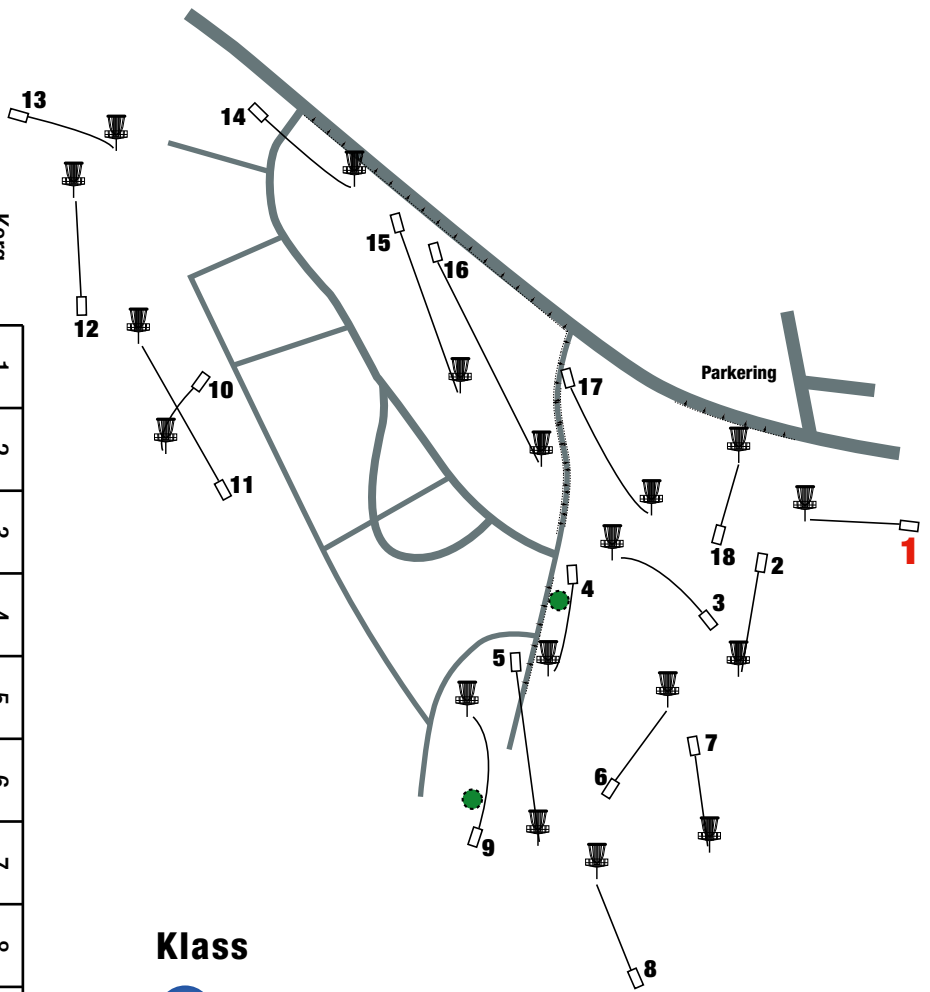

Stenungsunds Discgolfbana, Stenungsund

Namn	Par	Längd, m	Korg	Korg		
				1	2	3
	3	iu	1			
	3	iu	2			
	3	iu	3			
	3	iu	4			
	3	iu	5			
	3	iu	6			
	3	iu	7			
	3	iu	8			
	3	iu	9			
	3	iu	10			
	3	iu	11			
	3	iu	12			
	3	iu	13			
	3	iu	14			
	3	iu	15			
	3	iu	16			
	3	iu	17			
	3	iu	18			
	54	iu	total			

Klass

OBS: Om det är någon uppgift om banan som inte stämmer meddela oss på mejl info@discgolfguide.se.

Vägbeskrivning

Ta av E6 norra infarten till Stenungsund. Sväng vänster vid Shell in på Yttre ringleden. Ta tredje infarten på höger sida efter cirka 1 kilometer. Parkera och du är vid håll 1 och 18.