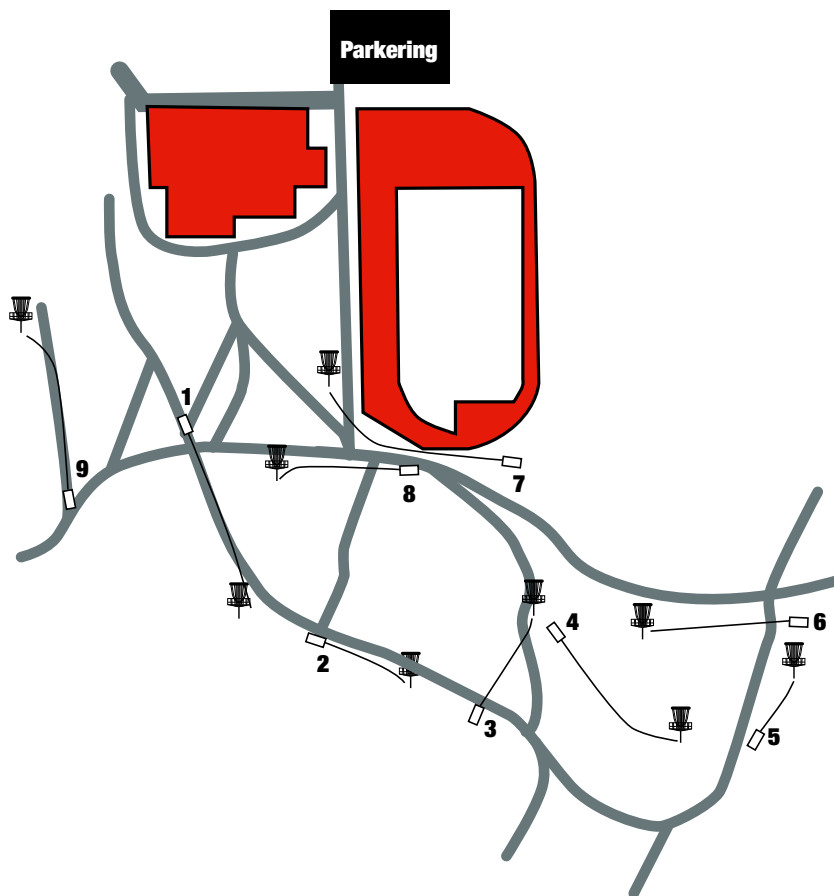

# Svenljunga Frisbeegolfbana, Svenljunga

## Vägbeskrivning

Kör till Mogaskolan. Banan ligger där.

Namn	Korg		Par
	1	2	
	83	65	3
	48	79	2
	62	56	3
	99	76	3
	83	4	3
	total	651	27