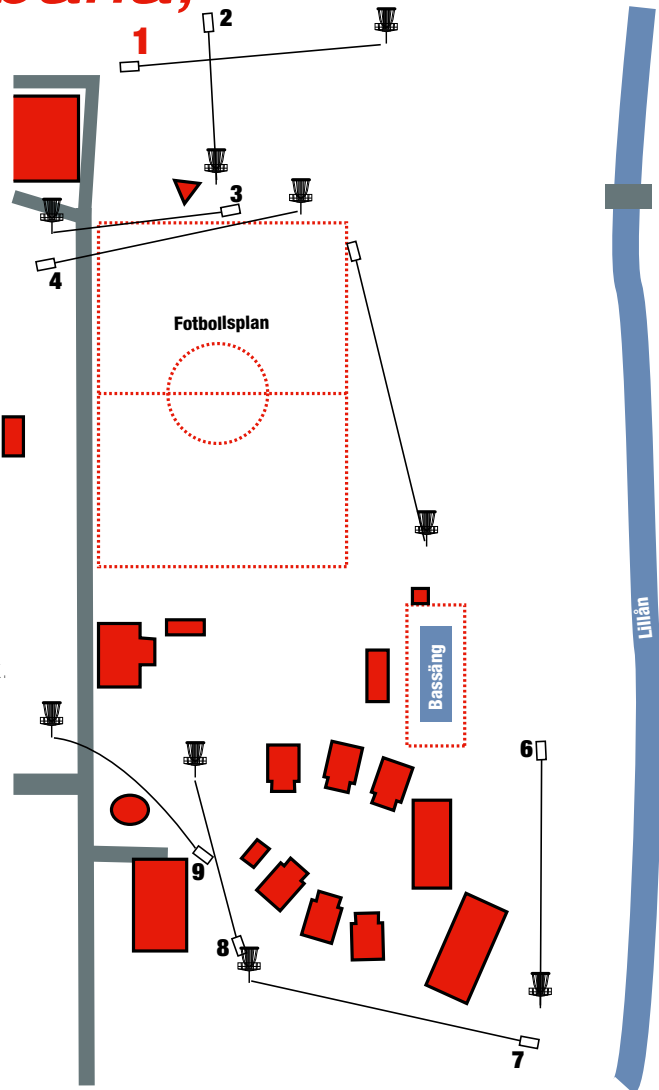

# Vidablicks Discgolfbana, Bankeryd

## Vägbeskrivning

Från Jönköping följer du skyltningen mot Mariestad / Hjo. Efter ca en mil tar du av mot Bankeryd och följer sedan skyltningen till Vidablick.

Med landsvägsbuss hamnar du på Jönköpings centralstation. Stationen är via en trappa hopbyggd med Västra storgatan varifrån bussar avgår mot Vidablick. Från hållplatsen är det sedan omkring en kilometer att ut till gården.

## Kommentarer

Hål 1,2: Se upp! Korsande håll.  
Hål 6,8,9: Se upp för lekplatsen.

## Banrekord

-

Namn	Par	Korg	Längd, m			
	2	1	63			
	2	2	75			
	3	3	48			
	4	4	75			
	5	5	100			
	4	6	65			
	4	7	45			
	2	8	42			
	2	9	56			
	28	total	569			