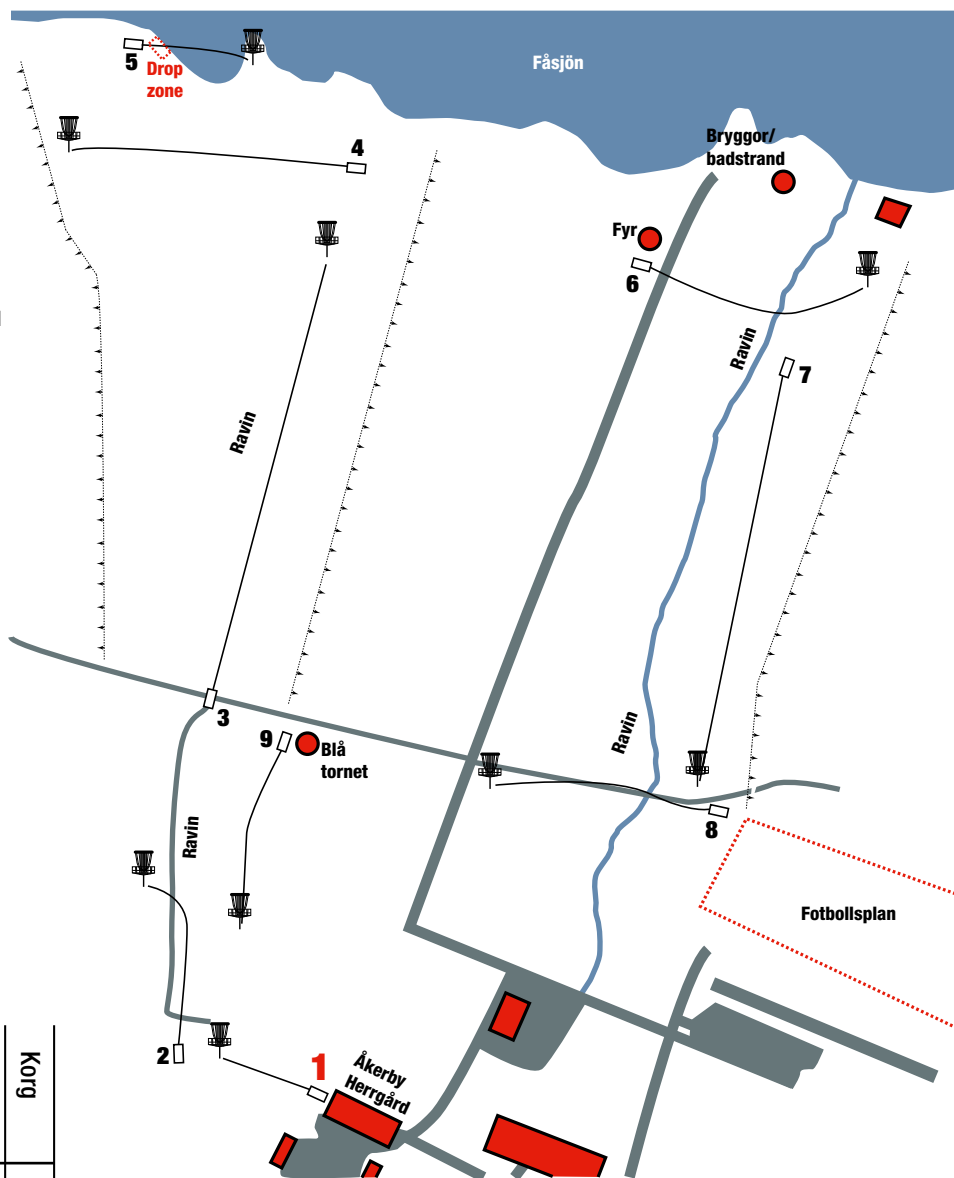

Åkerby Discgolfbana, Nora

Klass

OBS: Om det är någon uppgift om banan som inte stämmer meddela oss i ett mejl till info@discgolfguide.se.

Vägbeskrivning

Kör till Nora och följ skyltar mot Åkerby Herrgård.

Namn	Korg		Längd, m	Par
	1	2		
	1	2	59	2
	2	3	63	3
	3	4	199	4
	4	3	86	3
	5	3	55	3
	6	3	90	3
	7	4	184	4
	8	3	106	3
	9	3	68	3
	total		910	28

Kommentarer

Hål 3 Hästhagen till vänster och höger är OB.

Hål 4 Hästhagen bakom korgen är OB.

Hål 5 Om disken hamnar i vattnet får man plikta ett kast. Nästa kast sker från drop zone, strandkanten nedanför utkastet.

Hål 6 Hästhagen bakom korgen är OB.

Hål 7 Hästhagen till vänster är OB.

..... = OB