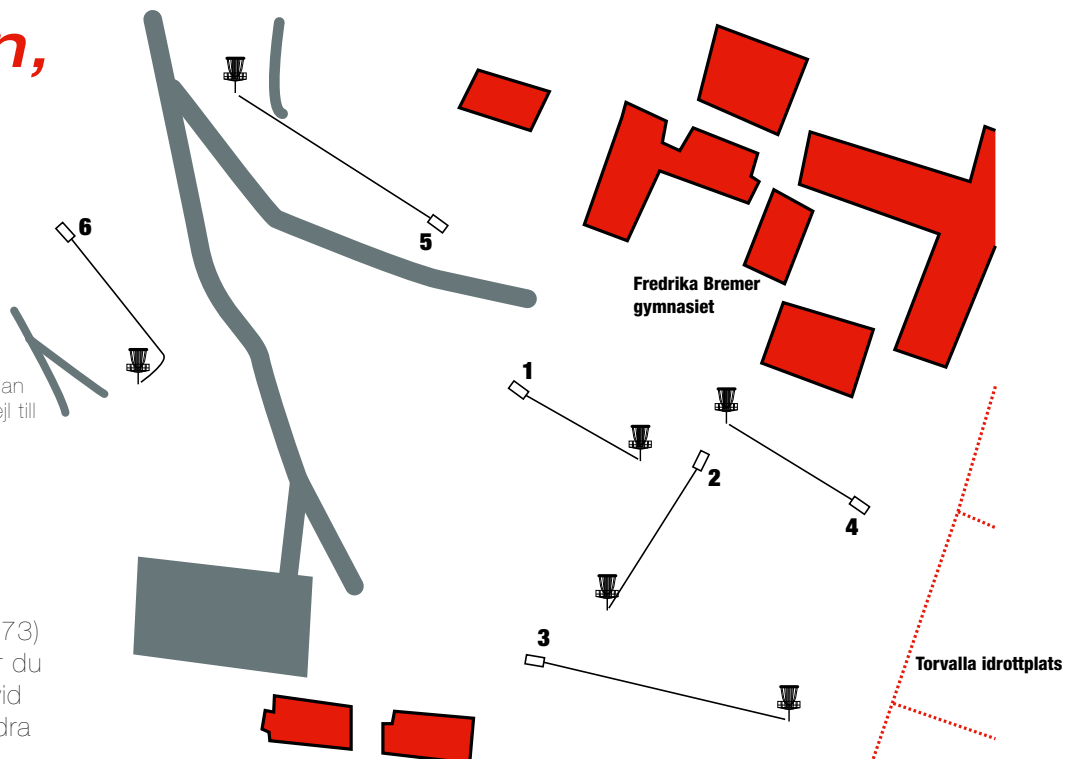

Eskilsbanan, Haninge

Klass

OBS: Om det är någon uppgift om banan som inte stämmer meddela oss i ett mejl till info@discgolfguide.se.

Vägbeskrivning

Om du kör Nynäshamnsvägen (73) söderut från Stockholm svänger du av till höger in på Dalarövägen vid Handen och Haninge. Ta av andra vägen till vänster och sedan första vänster. Banan ligger i anslutning till Söderbymalmsskolan och Fredrika Bremergymnasiet.