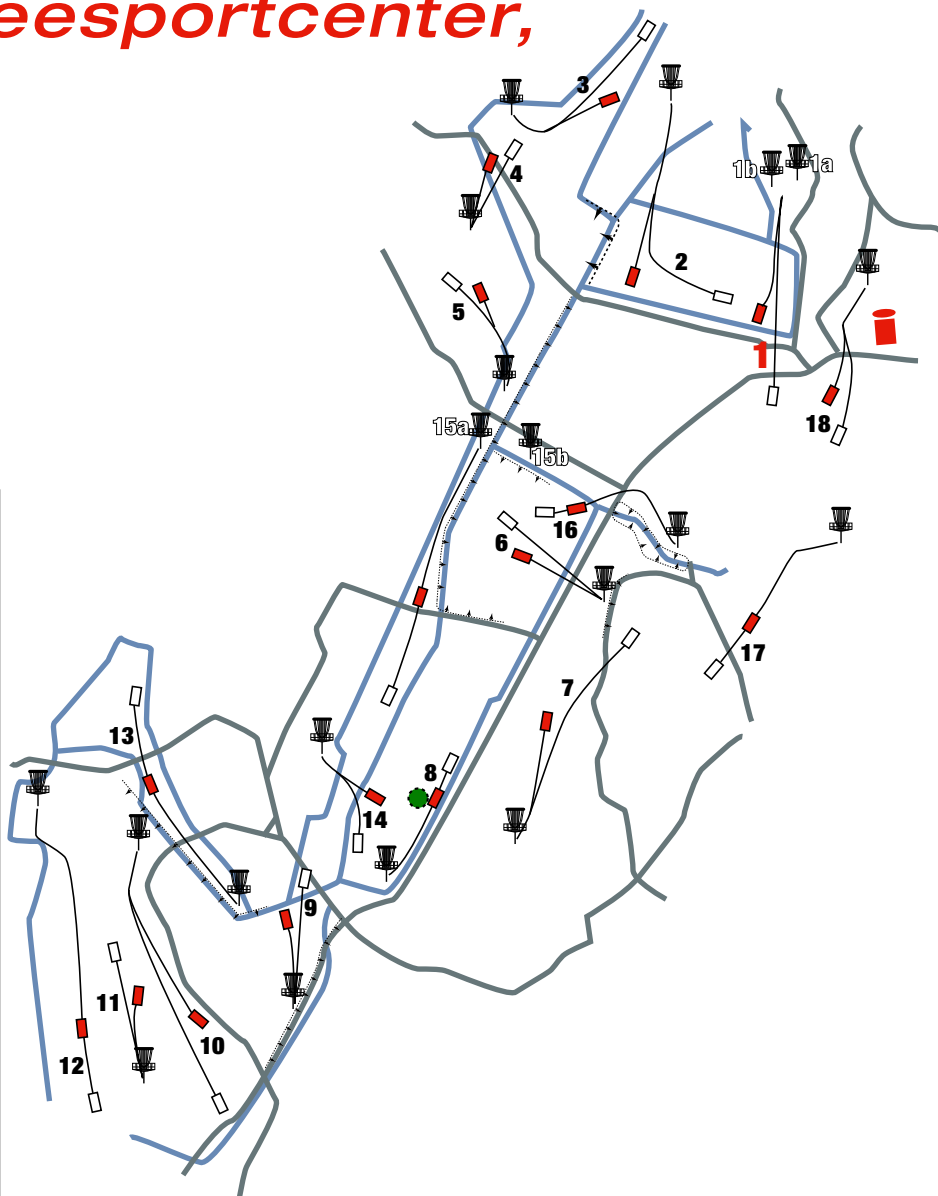

Rudans Frisbeesportcenter, Haninge

Namn	Par	Längd, m	Korg	
			1	2
	4	159/117	1	
	4	169/120	2	
	4	143/89	3	
	3	70/44	4	
	3	73/61	5	
	3	85/55	6	
	4	148/64	7	
	3	86/61	8	
	3	91/62	9	
	4	151/59	10	
	3	102/74	11	
	5	225/165	12	
	4	155/98	13	
	3	77/53	14	
	4	205/131	15	
	3	75/52	16	
	4	135/82	17	
	3	99/76	18	
		2248/ 1463	total	

Klass

Vägbeskrivning

Ta pendeltåget till Haninge station. Gå Stationsvägen söderut och gå över tågspåret till höger efter 200-300 meter. Följ vägen till du når Rudanvägen. Följ den så kommer du till Rudans Frisbeesportcenter.