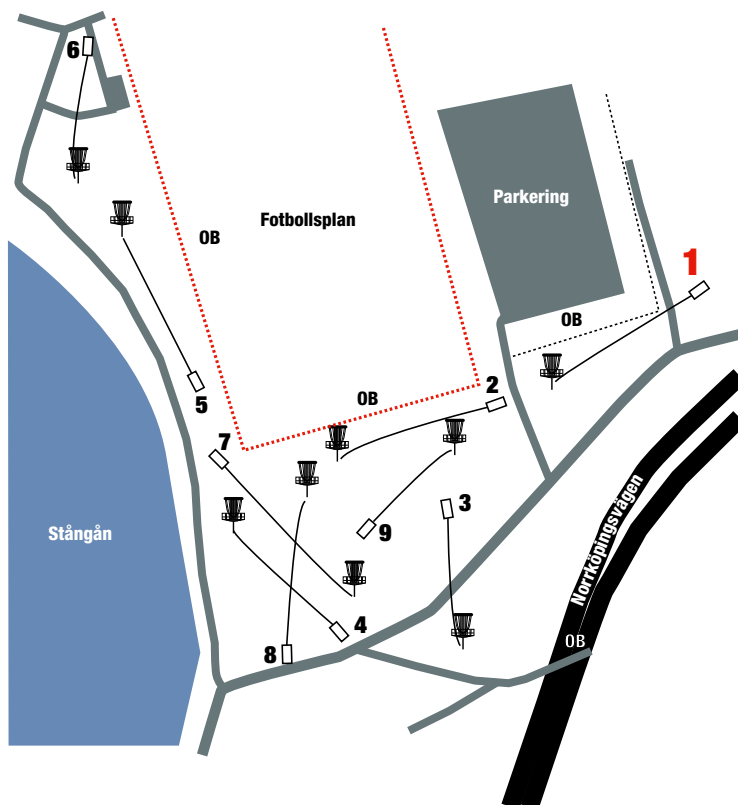

Stångebro Discgolfbana, Linköping

Klass

guide

Vägbeskrivning

Från E4:an, välj avfarten Linköping Ö, åk rakt fram i första rondellen, åk rakt fram i andra rondellen, åk rakt fram i tredje rondellen, sväng höger vid det första trafikljuset. Sväng vänster efter 100m och parkera på parkeringsplatsen söder om Cloetta center (ishallen). Det första utkastet ligger på gräset ut mot trafikljuset där du svängde in.

Kommentarer

Banrekord
19 (Henrik Wahlman)

DISCGOLFguide.se

Namn	Par	Korg	
		Längd, m	
	3	98	1
	3	86	2
	3	84	3
	3	81	4
	3	85	5
	3	70	6
	3	88	7
	3	88	8
	3	70	9
	27	750	total